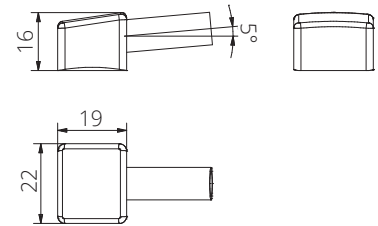

## D CONNECTION CAP DIMENSIONS, Connection examples out of our standard program

**Direktanschluss - Anschlusskappe D530 mit Deckel**  
direct connection - D530 connection cap with lid

**Direktanschluss - Anschlusskappe D540 mit Deckel**  
direct connection - D540 connection cap with lid

**Direktanschluss  
Anschlusskappe D560/D561\*  
Standard**  
direct connection  
D560/D561\* standard connection cap

**Direktanschluss  
Anschlusskappe D560/D561\*  
radial "B"**  
direct connection  
D560/D561\* radial "B" connection cap

**Direktanschluss  
Anschlusskappe D560/D561\*  
tangential "C"**  
direct connection  
D560/D561\* tangential "C" connection cap

\*D560 = Messing Anschlusskappe, D561 = Edelstahlanschlusskappe  
\*560 = brass connection cap, D561 = stainless steel connection cap